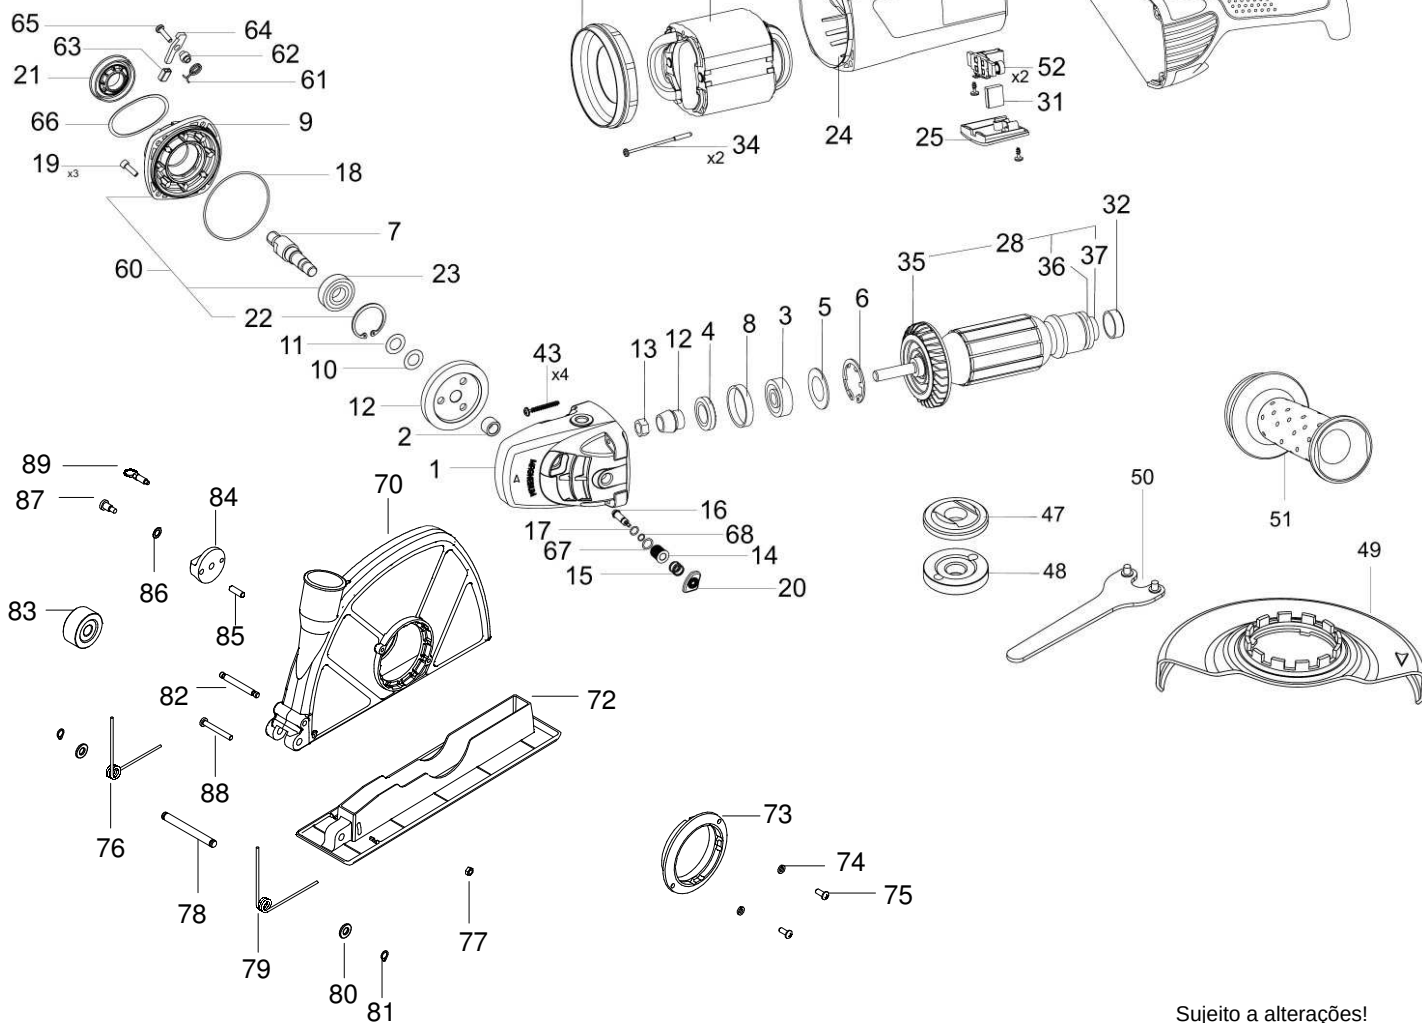

EIBENSTOCK
Elektrowerkzeuge

Ersatzteilliste

ETR 230

Sujeito a alterações!

ETR 230 - 230 V

06812000

Nr.	Descrição	Referencia	Stk		Nr.	Descrição	Referencia	Stk	
1	Getriebegehäuse	66811001	1		46	Schraube 5x25	63360318	4	
2	Nadelhülse HK 1212	80420130	1		47	Spannflansch	66811040	1	
3	Rillenkugellager 6300 2RSL	66811002	1		48	Spannmutter	66811041	1	
4	Dichtung	66811003	1		49	Schutz	66811042	1	
5	Anschlagscheibe	66811004	1		50	Schlüssel 240	66811043	1	
6	Seeger-Sprengring	66811005	1		51	Handgriff	66811044	1	
7	Arbeitsspindel	66811006	1		52	Spiralfeder	66811045	2	
8	Gummibuchse	66811007	1						
9	Getriebedeckel	66811008	1						
10	Distanzscheibe	66811009	1						
11	Distanzscheibe	66811010	1						
12	Zahnradatz	66811011	1						
13	Mutter	66811012	1						
14	Buchse	66811013	1						
15	Feder	66811014	1		60	Getriebedeckel, kpl.	66811046	1	
16	Bolzen	66811015	1		61	Feder	66811047	1	
17	O-Ring 6x1,5B NBR70	66811016	1		62	Buchse	66811048	1	
18	O-Ring 80x2	83000089	1		63	Schalterknopf	66811049	1	
19	Schraube 5x16 DIN 912	80201108	3		64	Verriegelungshebel	76811595	1	
20	Schalterknopf	66811017	1		65	Schraube M5x30, DIN 912	66811051	1	
21	Sicherungsscheibe	66811018	1		66	Feder	66811052	1	
22	Sicherungsring 40x1,75	80201339	1		67	O-Ring 10x1,5	66811053	1	
23	Rillenkugellager 6203 2RS	80410130	1		68	O-Ring 5x1,5 NBR 70	66811054	1	
24	Motorgehäuse	66811019	1						
25	Bürstenhalterkappe	66811020	2		70	Haube	76811576	1	
26	Luftleitring	66811021	1						
27	Polring, kpl.	66811022	1		72	Grundplatte	76811580	1	
28	Läufer, kpl.	66811023	1		73	Haltering	76811410	1	
29	Bürstenhalter	66811024	2		74	Federring 5	80201302	2	
30					75	Linsenschraube M5x12	80201202	2	
31	Kohlebürste mit Abschaltung	66811026	2		76	Schenkelfeder, links	76811604	1	
32	Gummibuchse	63164934	1		77	Sechskantmutter M4 selbsts.	80201019	1	
33	Schraube 4x9,5	63360646	4		78	Achse	76811600	1	
34	Schraube 3,9x74	66811029	2		79	Schenkelfeder, rechts	76811603	1	
35	Lüfter	66811030	1		80	U-Scheibe 8,4	80201377	2	
36	Sicherungsscheibe	66811031	1		81	Sicherungsring 8/1	80201317	2	
37	Rillenkugellager 608 2RSL SKF	80410026	1		82	Anschlagbolzen	76811578	1	
38	Griffpaar	66811032	1		83	Spannmutter	76812925	1	
39	Schalter	66811033	1		84	Begrenzer	76811585	1	
40	Schraube 4x18	66811034	4		85	Zylinderstift 6m6x28	80200566	1	
41	Kabelschelle	66811035	1		86	Wellfederscheibe	80200700	1	
42	Schraube 4x9,5	63360646	1		87	Flachkopfschraube M5x12	80201513	1	
43	Schraube 5x40	66811037	4		88	Linsenschraube M4x45	80201156	1	
44	Kabelauführungsmuffe	66811038	1		89	Rastbolzen	80110102	1	
45	Anschlußleitung 2x1,5², 5m	80600403	1						