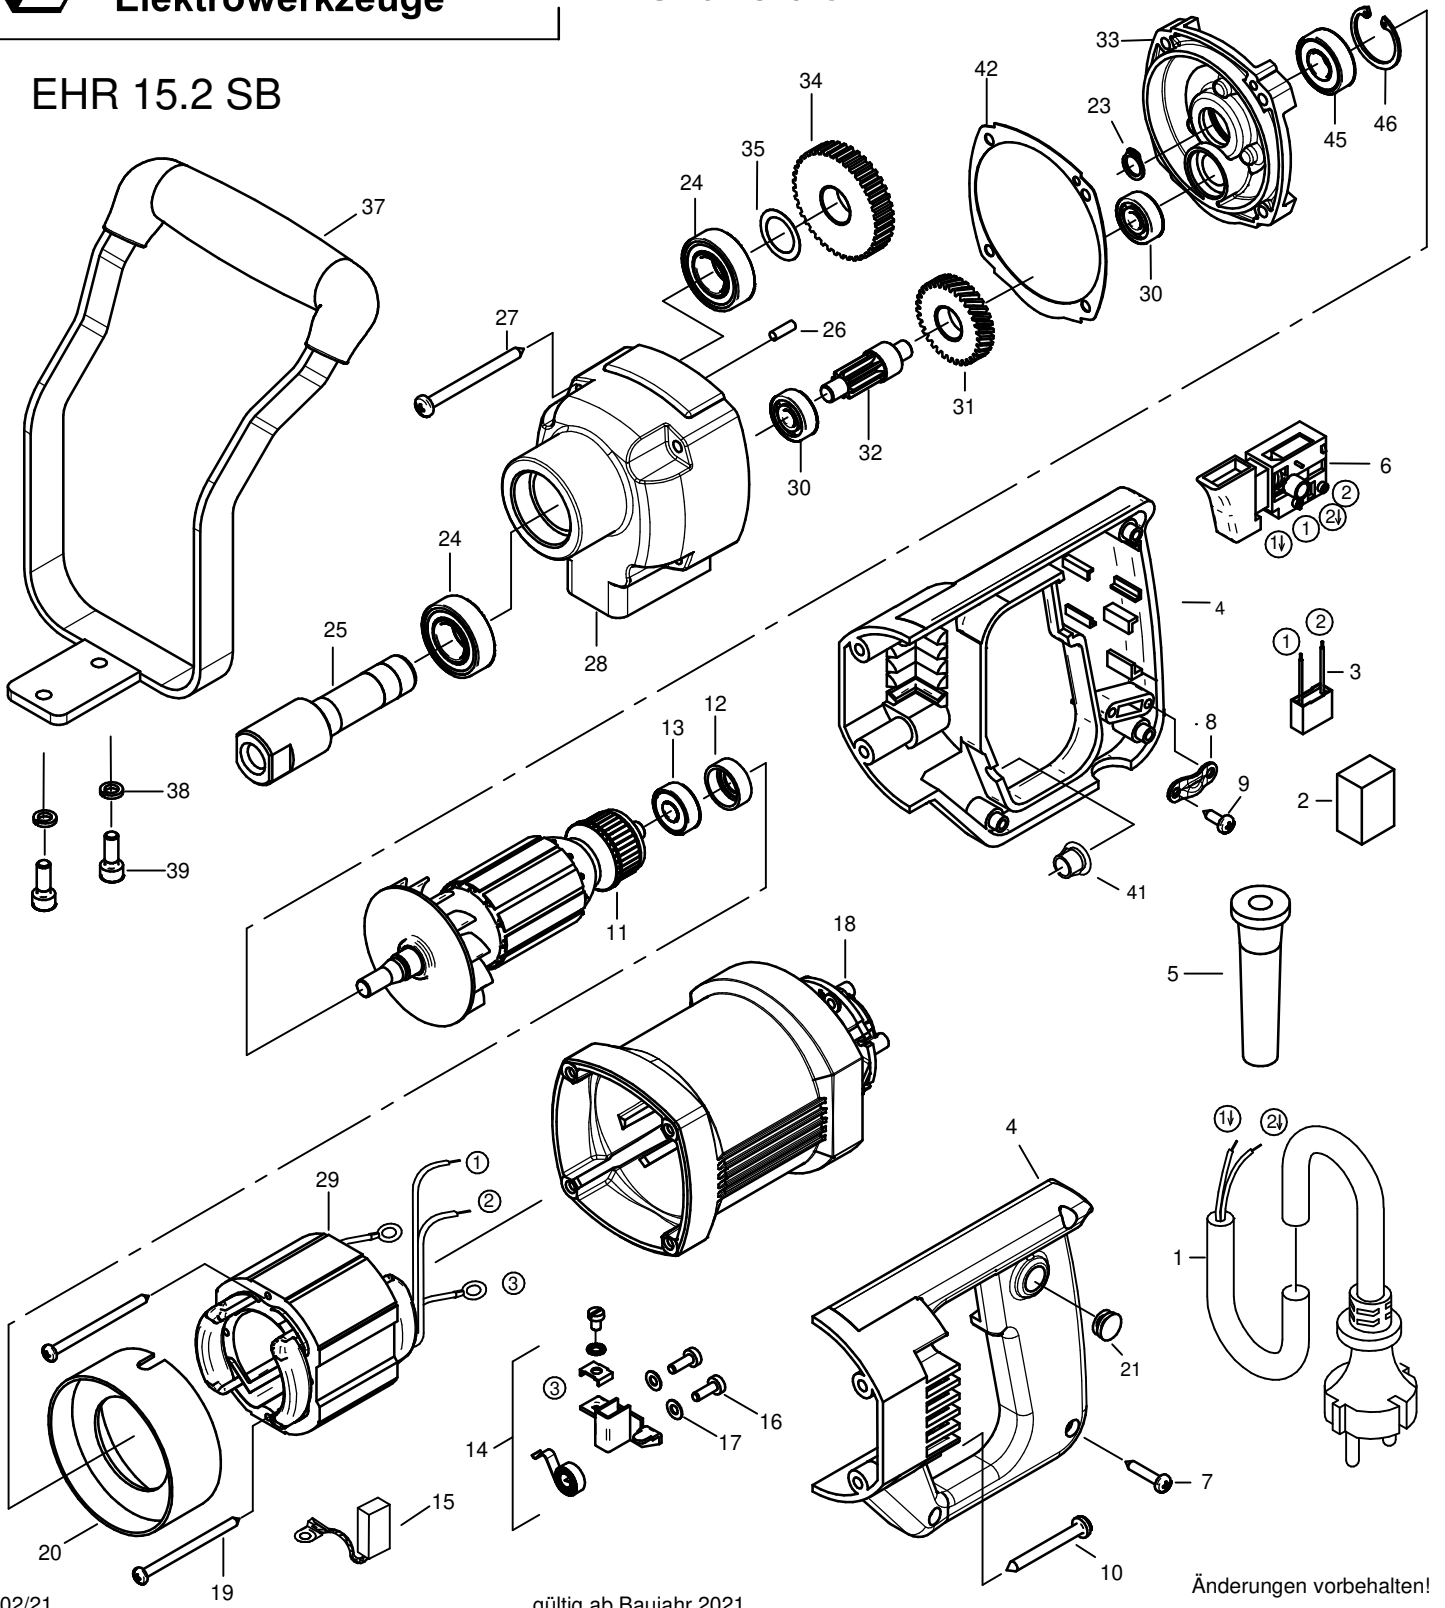

EIBENSTOCK
Elektrowerkzeuge

Misturador

EHR 15.2 SB

02/21

19

gültig ab Baujahr 2021

Änderungen vorbehalten!

270E1000-02

077E5000

EHR 15.2 SB - 230 V

Version

02

Dated:

25.01.2022

Pos.	Description	Item No.	pc.
1	Connecting cable 2x1mm ² 3m	80600060	1
2	Foam filler	80600306	1
3	Capacitor	80500037	1
4	Pair of handle halves	80900070	1
5	Cable grommet	83000004	1
6	Switch	770E1360	1
7	Screw 4,2x22	80201272	3
8	Wire locking flange	85000020	1
9	Screw 4,2x13	80201270	2
10	Screw 4,8x45	80201267	4
11	Rotor, compl. 230V	77117100	1
12	Bearing cap	67111012	1
13	Grooved ball bearing 608 2Z	80410011	1
14	Brush holder, compl.	80201196	2
15	Carbon brush 6,3x10x18	80700013	2
16	Screw M4x12	80201180	4
17	Spring washer 4	80201385	4
18	Motor housing	6630F044	1
19	Screw 3,9x60	80201266	2
20	Air guiding ring	80900017	1
21	Plug	76717253	1
23	Retaining ring 10x1	80201305	1
24	Grooved ball bearing 6003 2RS	80410043	2
25	Work spindle	77010420	1
26	Grooved pin 4x12	80200582	1
27	Screw 4,8x60	80201285	4
28	Gearbox housing	677D1001	1
29	Stator, compl. 230V	77117150	1
30	Grooved ball bearing 608	80410010	1
31	Intermediate wheel	74010470	1
32	Pinion shaft	74010490	1
33	End shield of gearing	6711P002	1
34	Spindle wheel	74010430	1
35	Shim ring 17x24x0,2	80200507	1
37	Bow handle	80200099	1
38	Spring lock washer 6	80201303	2
39	Screw M6x16	80201122	2
41	Plug	80900012	1
42	Gearbox seal	677D1005	1

from year of manufacture 2021

077E5V00

Version: 02

070E1000

Version: 02