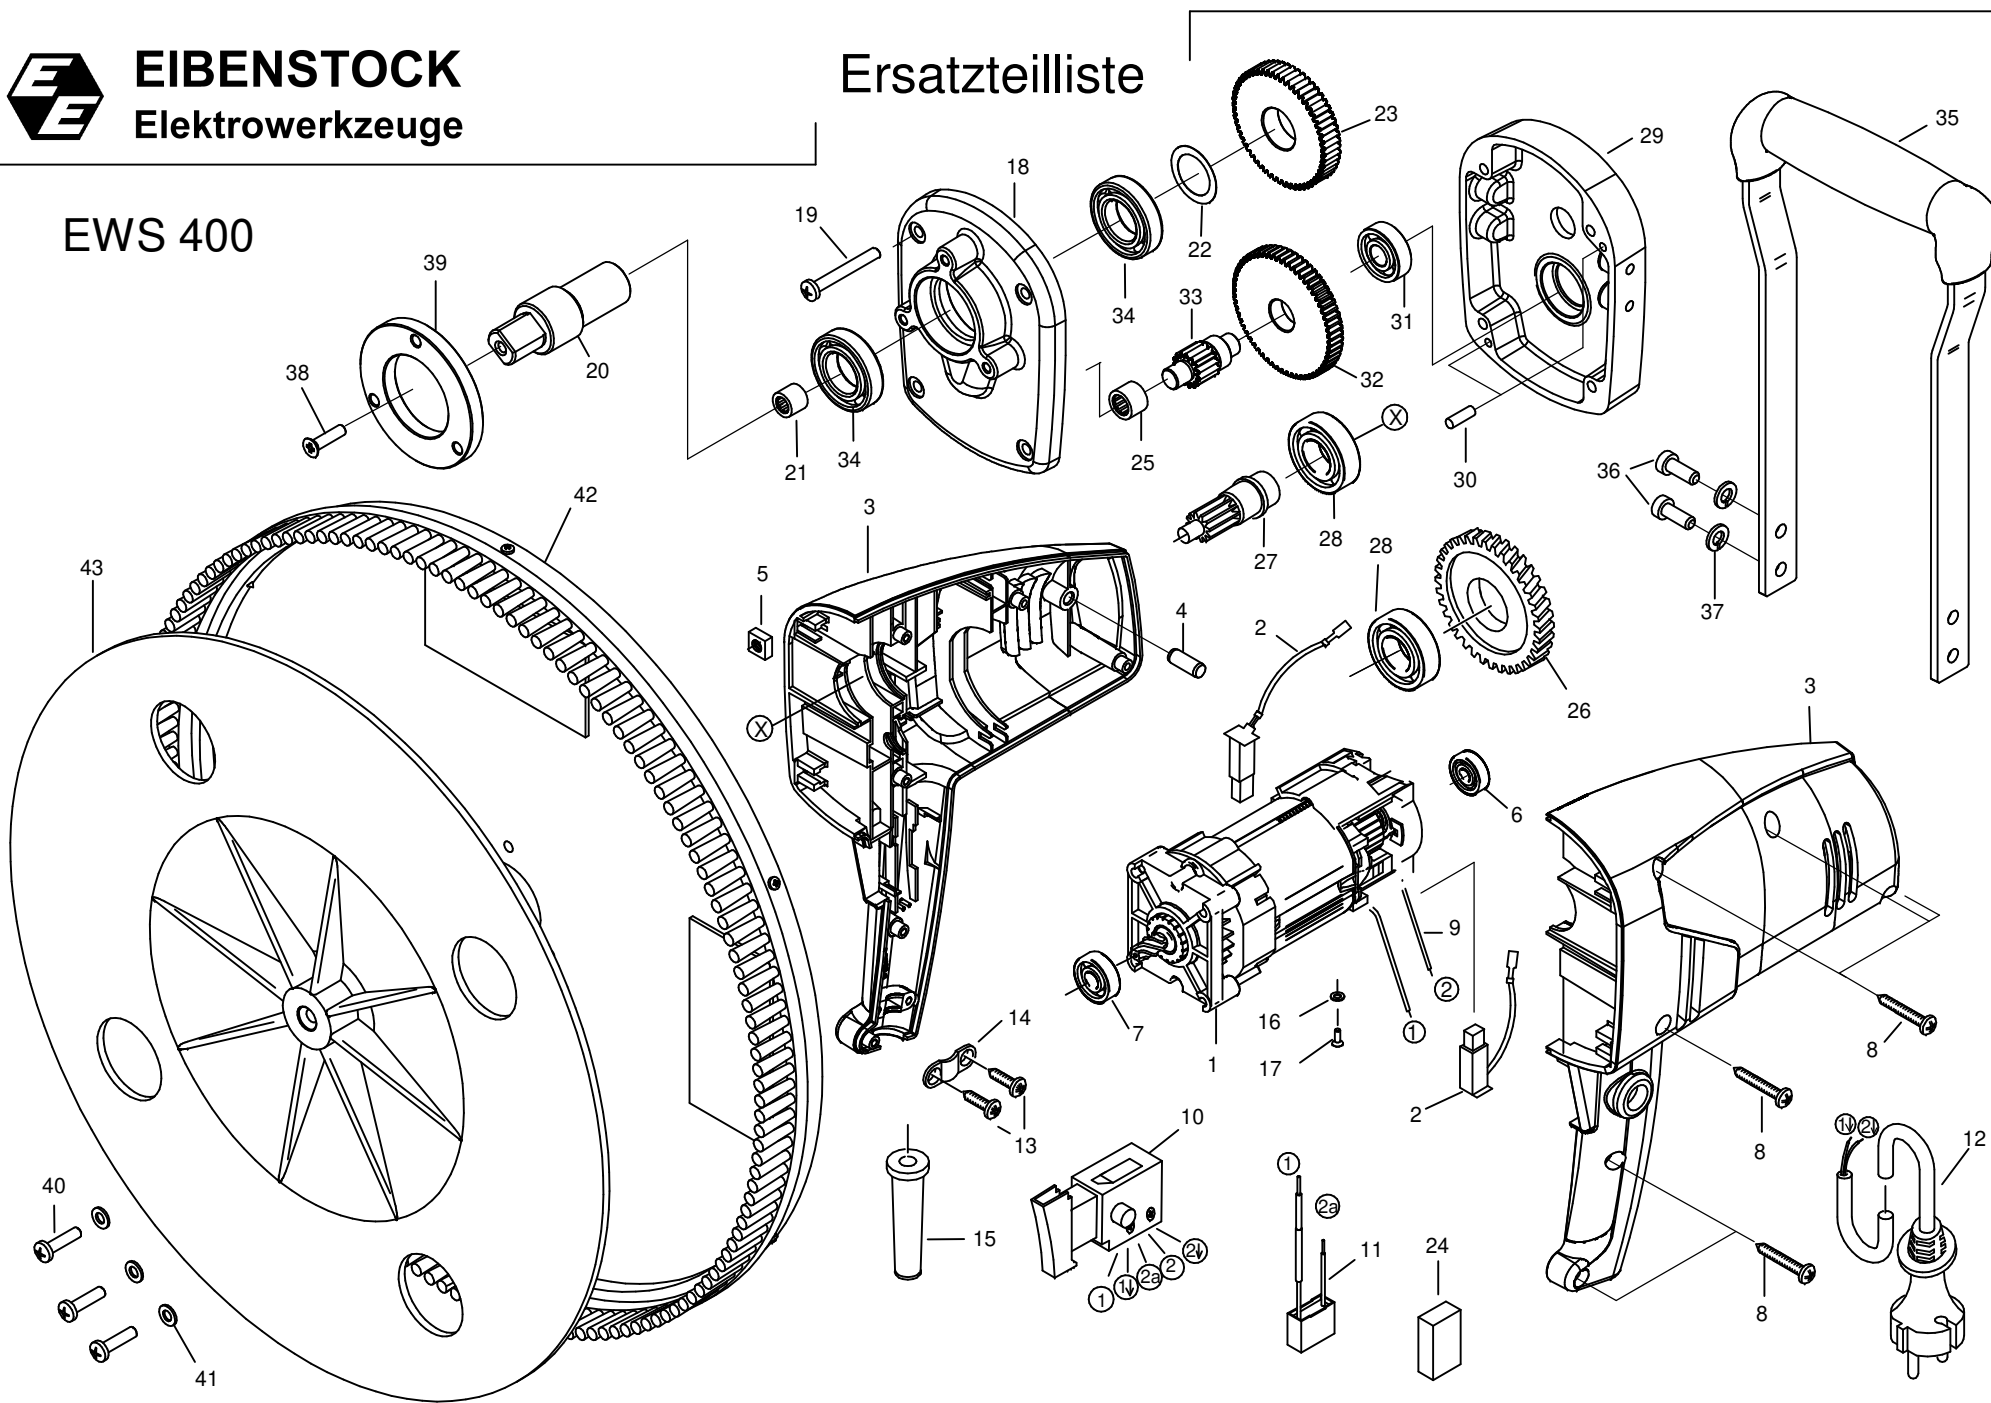

EIBENSTOCK
Elektrowerkzeuge

Ersatzteilliste

EWS 400

0620F000

EWS 400 - 230 V

Version

01

Dated: 25.01.2022

Pos.	Description	Item No.	pc.
1	Motor, compl.	75502100	1
2	Carbon brush, compl. 5x8	80700035	2
3	Motor housing	7701C200	1
4	Silicone plug 6x15	80901055	2
5	Nut M5	80201031	4
6	Grooved ball bearing 626 2RSL	80410025	1
7	Grooved ball bearing 608 2RSL C3	80410026	1
8	Screw 4,2x19	80201229	6
9	Wire	80600077	2
10	Switch	80600135	1
11	Capacitor	77018305	1
12	Connecting cable 2x1mm ² 5m	80600245	1
13	Screw 4,2x9,5	80201269	2
14	Wire locking flange	85000020	1
15	Cable grommet	83000004	1
16	Washer 4,3	80201371	2
17	Screw 2,9x9,5	80201251	2
18	Gearbox housing	7620F400	1
19	Screw M5x40	80201207	4
20	Work spindle	76507420	1
21	Needle sleeve HK0810	80420110	1
22	Fitting washer 20x28x0,1	80200509	1
23	Spindle wheel	76507430	1
24	Foam filler	80600306	1
25	Needle sleeve HK1010	80420115	1
26	Intermediate wheel	75502471	1
27	Shaft with pinion	77011500	1
28	Grooved ball bearing 6003 2RS	80410043	2
29	End shield of gearing	76507610	1
30	Grooved pin 4x12	80200582	2
31	Grooved ball bearing 6000 2RS	80410023	1
32	Intermediate wheel	76507470	1
33	Intermediate shaft	76507480	1
34	Grooved ball bearing 6904 2RS	80410152	2
35	Bow handle	80200088	1
36	Screw M6x14	80201428	4
37	Spring lock washer 6	80201303	4
38	Screw M6x20	80201158	1
39	Spacer	7620F410	1
40	Screw M5x25	80201205	3

Pos.	Description	Item No.	pc.
41	Washer 5,3	80201374	3
42	Suction hood, compl.	7620F94U	1
43	Base plate	7620F945	1